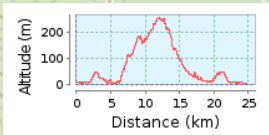

CGB-Gythion-Maroulia-Gythion-CGB

Paralia Mavrovouniou

24.7 km (Rundkurs)

Gesamtanstieg: 413 m, Gesamtabstieg: 414 m
Höhendifferenz 254 m (Höhe von: 2 m bis 256 m)