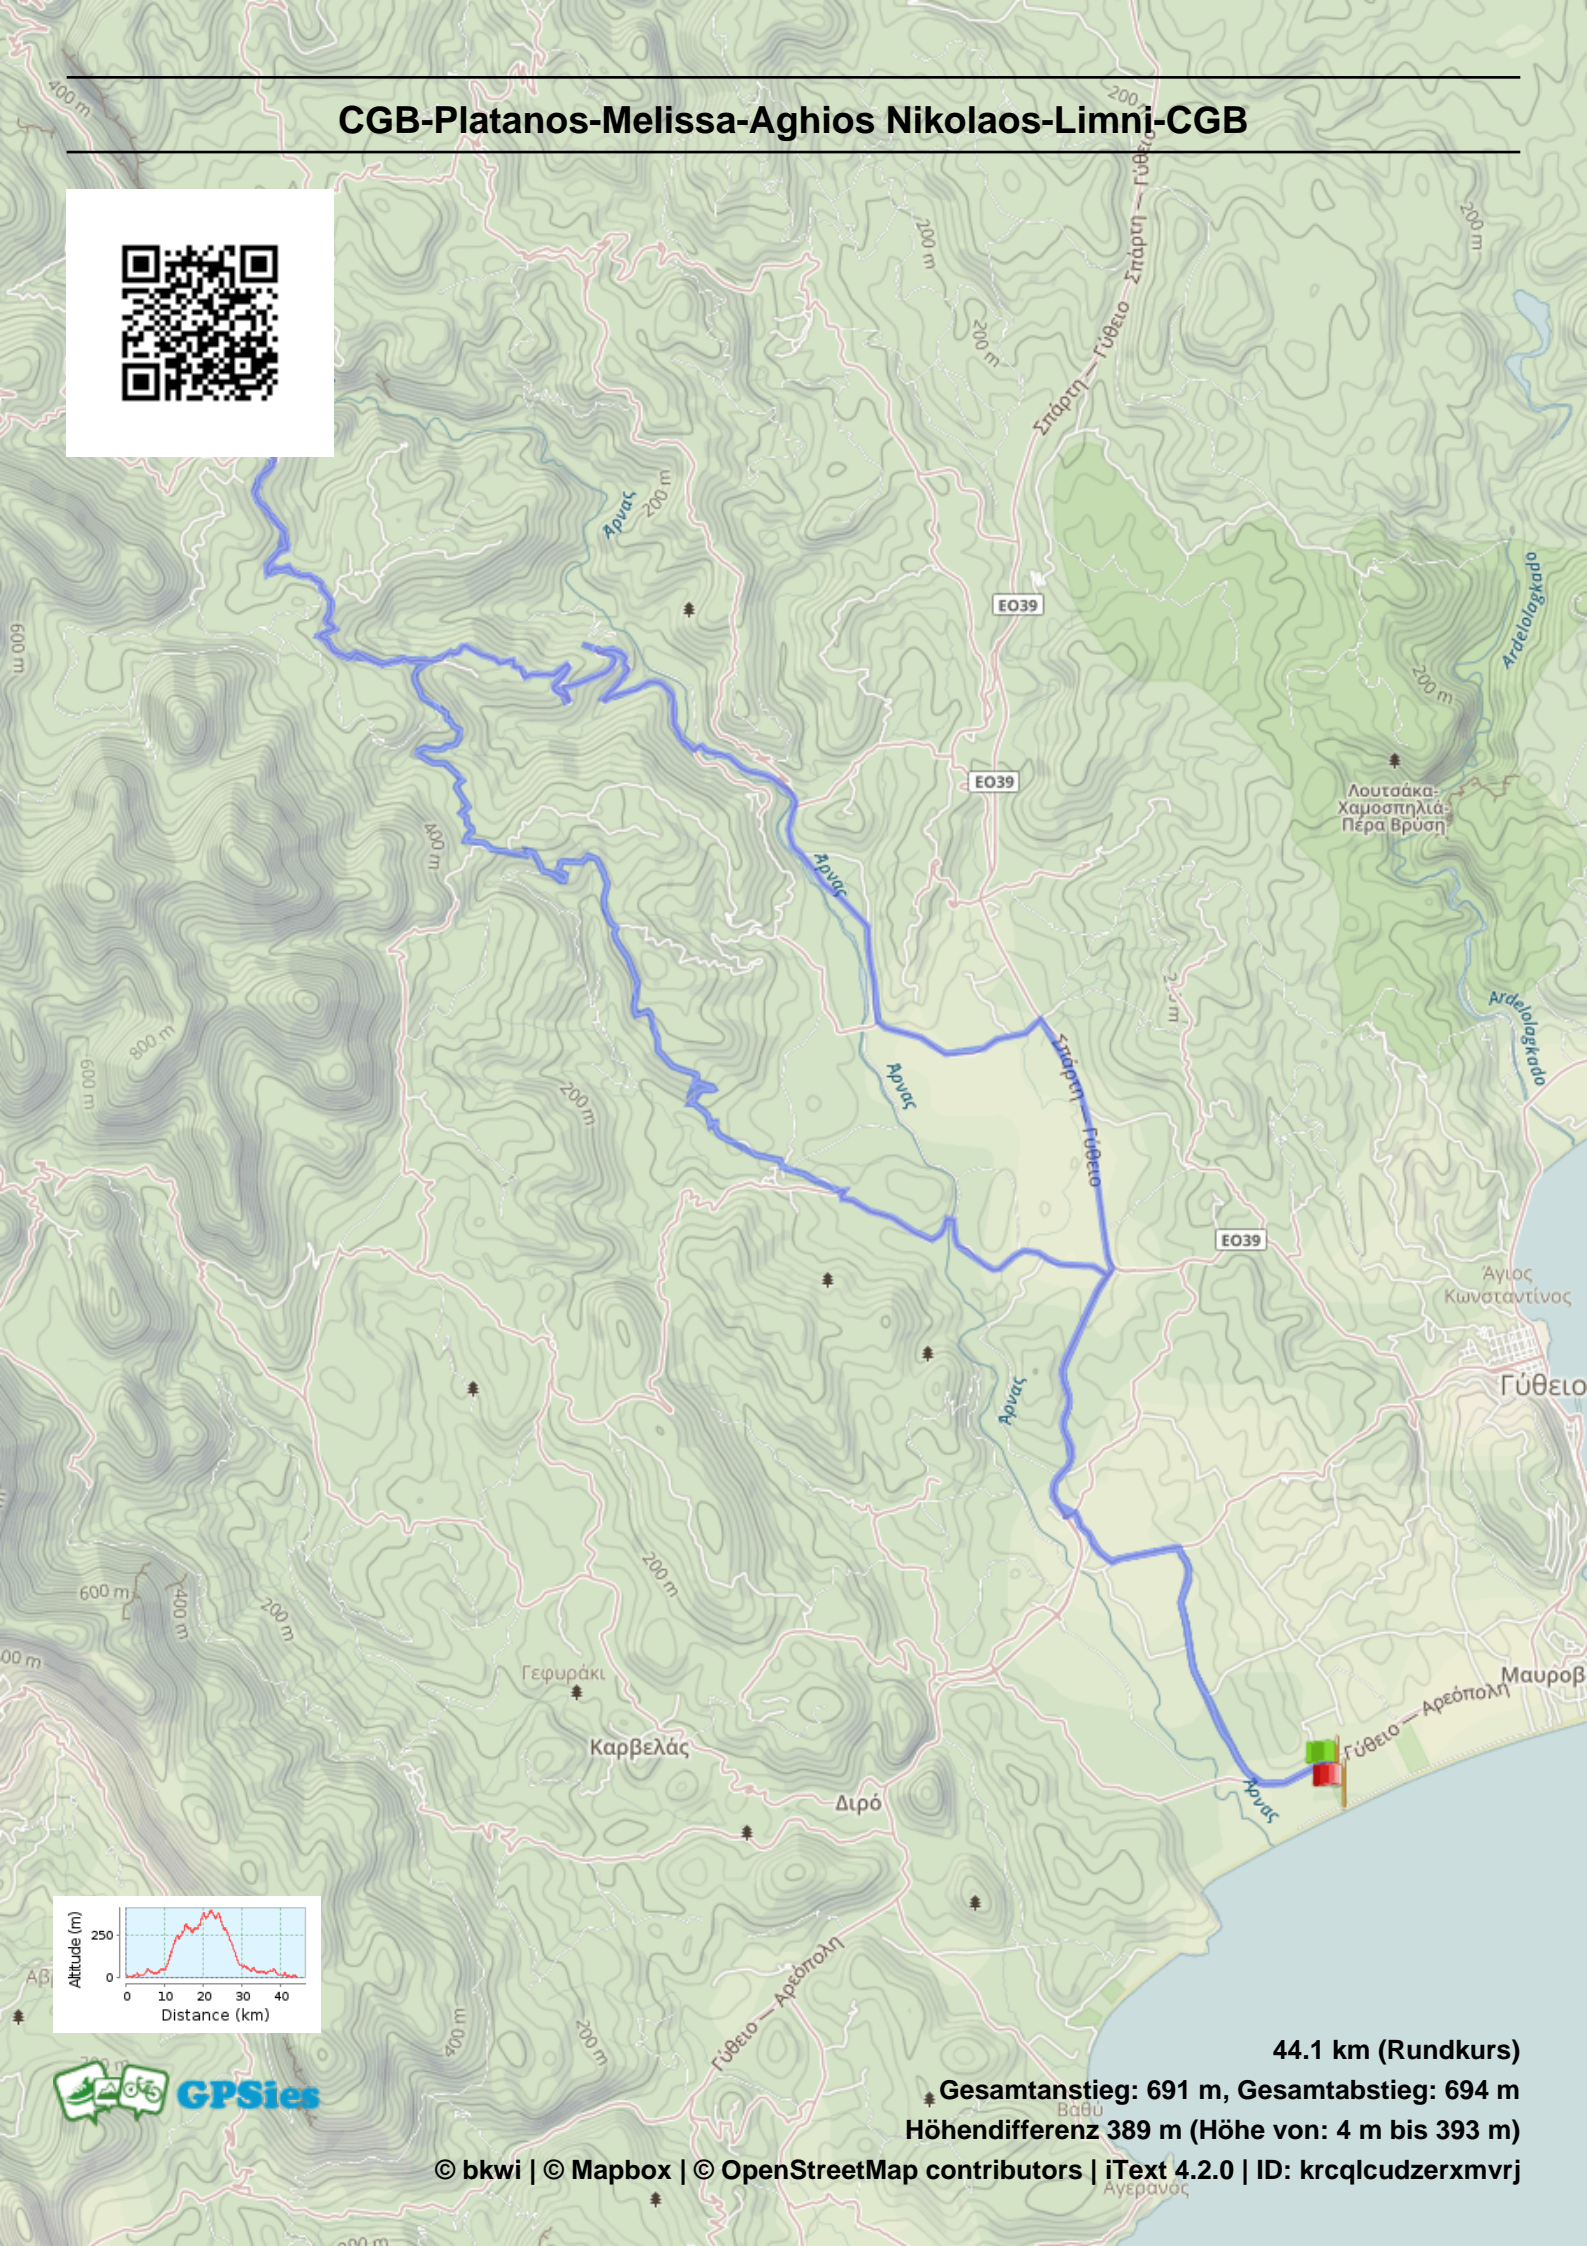

# CGB-Platanos-Melissa-Aghios Nikolaos-Limni-CGB

44.1 km (Rundkurs)

✦ Gesamtanstieg: 691 m, Gesamtabstieg: 694 m  
Höhendifferenz 389 m (Höhe von: 4 m bis 393 m)