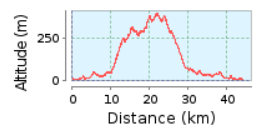

# CGB-Platanos-Melissa-Aghios Nikolaos-Limni-CGB

44.1 km (Rundkurs)

✦ Gesamtanstieg: 691 m, Gesamtabstieg: 694 m  
Höhendifferenz 389 m (Höhe von: 4 m bis 393 m)