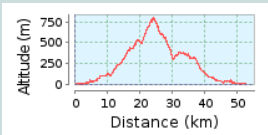

# CGB-Skifyanika-Kryoneri-CGB

52.55 km (Rundkurs)

Gesamtanstieg: 1190 m, Gesamtabstieg: 1190 m

Höhendifferenz 802 m (Höhe von: 1 m bis 803 m)

© bkwi | © Mapbox | © OpenStreetMap contributors | iText 4.2.0 | ID: fewesdaziaftvanx