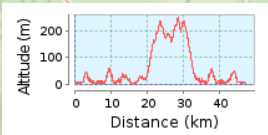

CGB-Stefania-Lagio-CGB

47.12 km (Rundkurs)

Gesamtanstieg: 755 m, Gesamtabstieg: 756 m

Höhendifferenz 248 m (Höhe von: 1 m bis 249 m)